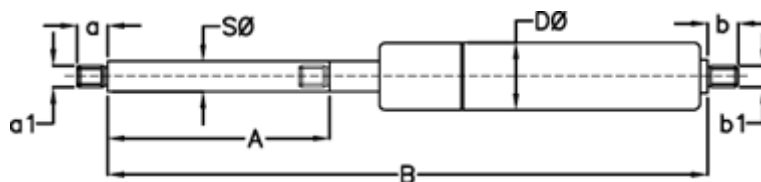

Varenummer: 049059RB0300
Beskrivelse: Stabilus Lift-O-Mat Gasfjeder 9059RB 0300N
03 08 220 0300 - Rustfast AISI 316

Mål

A = 220
a = 10
a1 = M6
b = 8
B = 489 +/-2
b1 = M6
D \varnothing = 18
Note = -

S \varnothing = 8